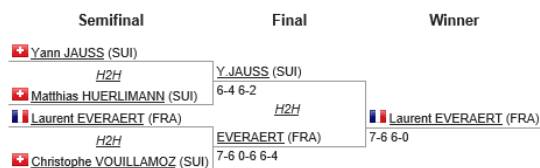

Main draw Men

Second draw men

Consolation draw men

Consolation second draw men

Double main draw men

Main draw Women

Consolation draw women

-	Gabriela BUEHLER (SUI)	Maud THELER (SUI)	Delphine WOEFFRAY (SUI)	Claire GUESNEY (SUI)
Gabriela BUEHLER (SUI)		6-0 6-0 <i>H2H</i> G. BUEHLER	6-1 6-1 <i>H2H</i> G. BUEHLER	6-0 6-0 <i>H2H</i> G. BUEHLER
Maud THELER (SUI)	0-6 0-6 <i>H2H</i> G. BUEHLER		1-6 1-6 <i>H2H</i> M. THELER	0-6 2-6 <i>H2H</i> M. THELER
Delphine WOEFFRAY (SUI)	1-6 1-6 <i>H2H</i> G. BUEHLER	6-1 6-1 <i>H2H</i> M. THELER		6-2 6-1 <i>H2H</i> C. GUESNEY
Claire GUESNEY (SUI)	0-6 0-6 <i>H2H</i> G. BUEHLER	6-0 6-2 <i>H2H</i> M. THELER	2-6 1-6 <i>H2H</i> C. GUESNEY	

Double main draw women