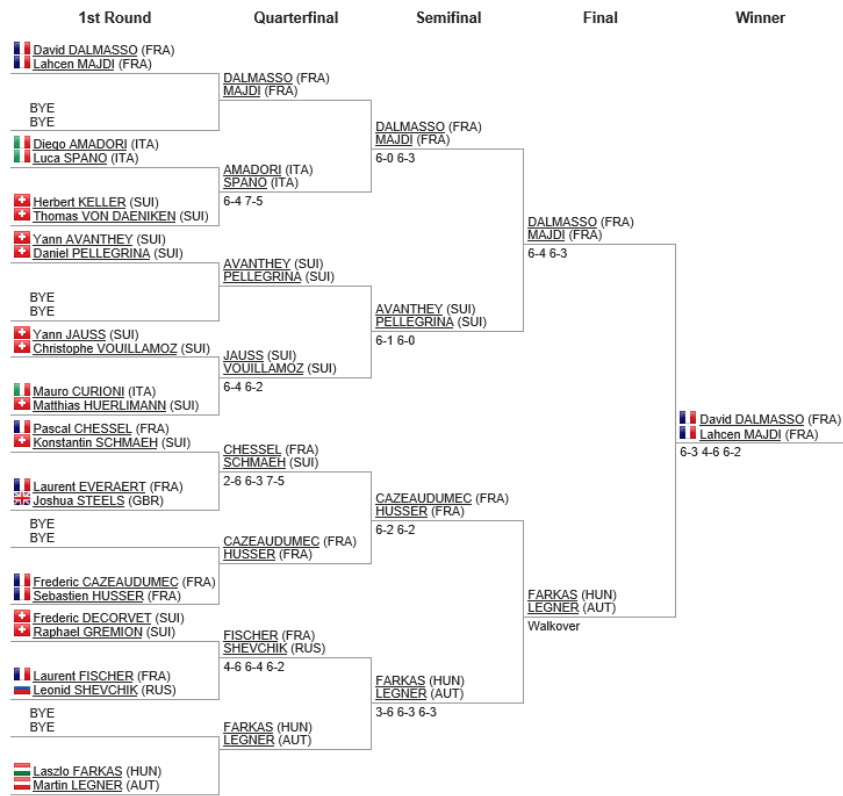

Main draw Men

Second draw men

Consolation draw men

Consolation second draw men

Double main draw men

Main draw Women

Consolation draw women

-	Gabriela BUEHLER (SUI)	Maud THELER (SUI)	Delphine WOEFFRAY (SUI)	Claire GUESNEY (SUI)
Gabriela BUEHLER (SUI)		6-0 6-0 <i>H2H</i> G. BUEHLER	6-1 6-1 <i>H2H</i> G. BUEHLER	6-0 6-0 <i>H2H</i> G. BUEHLER
Maud THELER (SUI)	0-6 0-6 <i>H2H</i> G. BUEHLER		1-6 1-6 <i>H2H</i> M. THELER	0-6 2-6 <i>H2H</i> M. THELER
Delphine WOEFFRAY (SUI)	1-6 1-6 <i>H2H</i> G. BUEHLER	6-1 6-1 <i>H2H</i> M. THELER		6-2 6-1 <i>H2H</i> C. GUESNEY
Claire GUESNEY (SUI)	0-6 0-6 <i>H2H</i> G. BUEHLER	6-0 6-2 <i>H2H</i> M. THELER	2-6 1-6 <i>H2H</i> C. GUESNEY	

Double main draw women