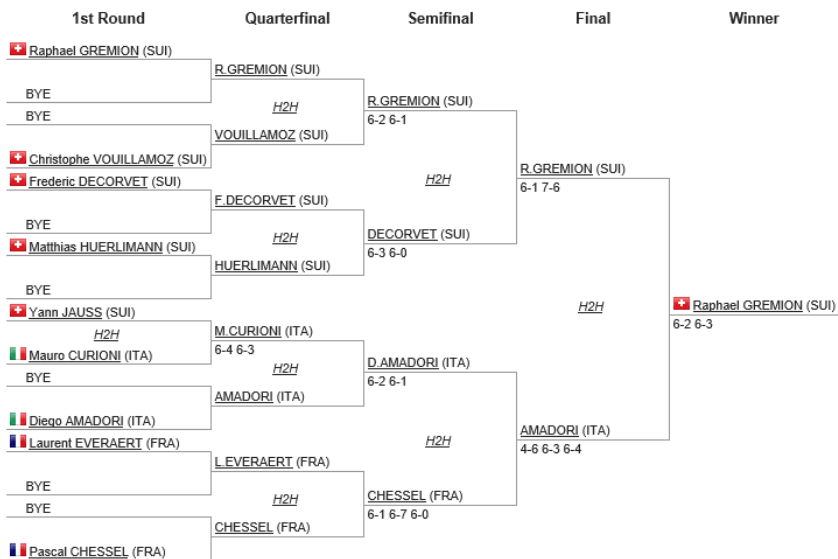

Main draw Men

Second draw men

Consolation draw men

Consolation second draw men

Double main draw men

Main draw Women

Consolation draw women

-	Gabriela BUEHLER (SUI)	Maud THELER (SUI)	Delphine WOEFFRAY (SUI)	Claire GUESNEY (SUI)
Gabriela BUEHLER (SUI)		6-0 6-0 <i>H2H</i> G. BUEHLER	6-1 6-1 <i>H2H</i> G. BUEHLER	6-0 6-0 <i>H2H</i> G. BUEHLER
Maud THELER (SUI)	0-6 0-6 <i>H2H</i> G. BUEHLER		1-6 1-6 <i>H2H</i> M. THELER	0-6 2-6 <i>H2H</i> M. THELER
Delphine WOEFFRAY (SUI)	1-6 1-6 <i>H2H</i> G. BUEHLER	6-1 6-1 <i>H2H</i> M. THELER		6-2 6-1 <i>H2H</i> C. GUESNEY
Claire GUESNEY (SUI)	0-6 0-6 <i>H2H</i> G. BUEHLER	6-0 6-2 <i>H2H</i> M. THELER	2-6 1-6 <i>H2H</i> C. GUESNEY	

Double main draw women