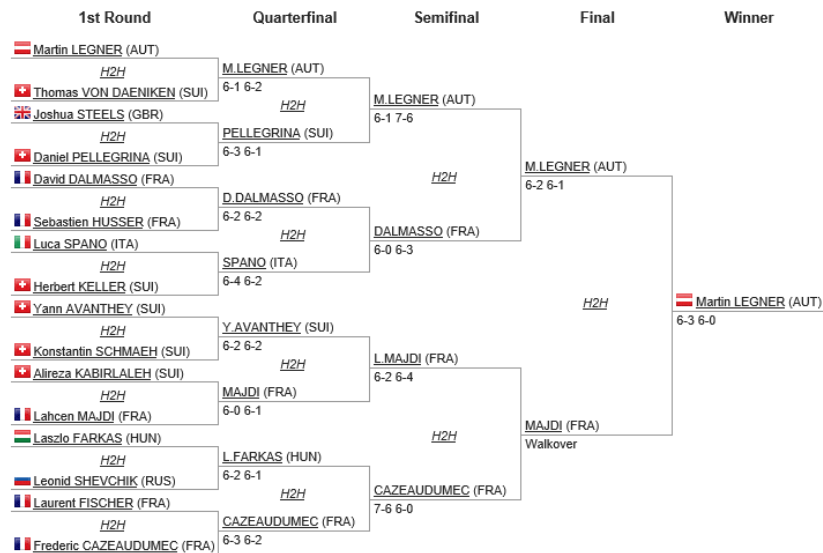

Main draw Men

Second draw men

Consolation draw men

Consolation second draw men

Double main draw men

Main draw Women

Consolation draw women

-	Gabriela BUEHLER (SUI)	Maud THELER (SUI)	Delphine WOEFFRAY (SUI)	Claire GUESNEY (SUI)
Gabriela BUEHLER (SUI)		6-0 6-0 <i>H2H</i> G. BUEHLER	6-1 6-1 <i>H2H</i> G. BUEHLER	6-0 6-0 <i>H2H</i> G. BUEHLER
Maud THELER (SUI)	0-6 0-6 <i>H2H</i> G. BUEHLER		1-6 1-6 <i>H2H</i> M. THELER	0-6 2-6 <i>H2H</i> M. THELER
Delphine WOEFFRAY (SUI)	1-6 1-6 <i>H2H</i> G. BUEHLER	6-1 6-1 <i>H2H</i> M. THELER		6-2 6-1 <i>H2H</i> C. GUESNEY
Claire GUESNEY (SUI)	0-6 0-6 <i>H2H</i> G. BUEHLER	6-0 6-2 <i>H2H</i> M. THELER	2-6 1-6 <i>H2H</i> C. GUESNEY	

Double main draw women