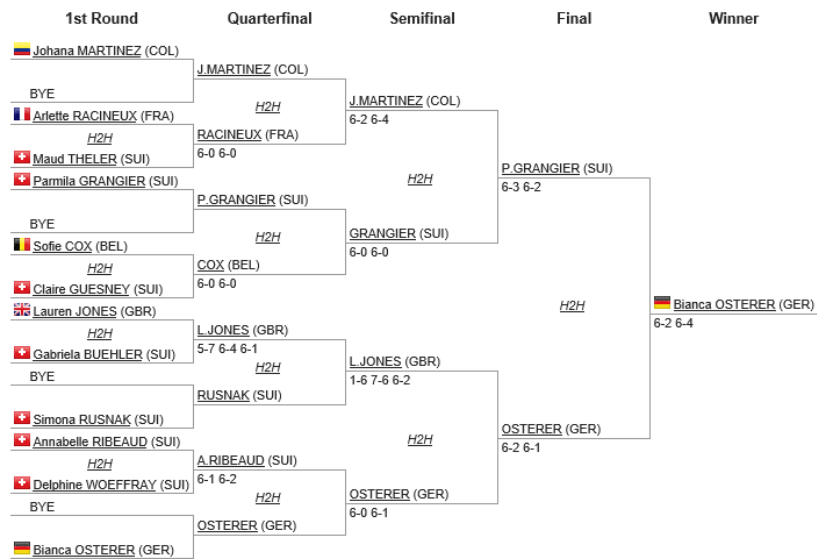

Main draw Men

Second draw men

Consolation draw men

Consolation second draw men

Double main draw men

Main draw Women

Consolation draw women

-	Gabriela BUEHLER (SUI)	Maud THELER (SUI)	Delphine WOEFFRAY (SUI)	Claire GUESNEY (SUI)
Gabriela BUEHLER (SUI)		6-0 6-0 <i>H2H</i> G. BUEHLER	6-1 6-1 <i>H2H</i> G. BUEHLER	6-0 6-0 <i>H2H</i> G. BUEHLER
Maud THELER (SUI)	0-6 0-6 <i>H2H</i> G. BUEHLER		1-6 1-6 <i>H2H</i> M. THELER	0-6 2-6 <i>H2H</i> M. THELER
Delphine WOEFFRAY (SUI)	1-6 1-6 <i>H2H</i> G. BUEHLER	6-1 6-1 <i>H2H</i> M. THELER		6-2 6-1 <i>H2H</i> C. GUESNEY
Claire GUESNEY (SUI)	0-6 0-6 <i>H2H</i> G. BUEHLER	6-0 6-2 <i>H2H</i> M. THELER	2-6 1-6 <i>H2H</i> C. GUESNEY	

Double main draw women