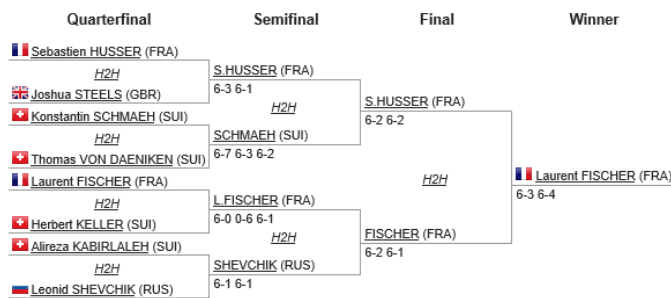

Main draw Men

Second draw men

Consolation draw men

Consolation second draw men

Double main draw men

Main draw Women

Consolation draw women

-	Gabriela BUEHLER (SUI)	Maud THELER (SUI)	Delphine WOEFFRAY (SUI)	Claire GUESNEY (SUI)
Gabriela BUEHLER (SUI)		6-0 6-0 <i>H2H</i> G. BUEHLER	6-1 6-1 <i>H2H</i> G. BUEHLER	6-0 6-0 <i>H2H</i> G. BUEHLER
Maud THELER (SUI)	0-6 0-6 <i>H2H</i> G. BUEHLER		1-6 1-6 <i>H2H</i> M. THELER	0-6 2-6 <i>H2H</i> M. THELER
Delphine WOEFFRAY (SUI)	1-6 1-6 <i>H2H</i> G. BUEHLER	6-1 6-1 <i>H2H</i> M. THELER		6-2 6-1 <i>H2H</i> C. GUESNEY
Claire GUESNEY (SUI)	0-6 0-6 <i>H2H</i> G. BUEHLER	6-0 6-2 <i>H2H</i> M. THELER	2-6 1-6 <i>H2H</i> C. GUESNEY	

Double main draw women